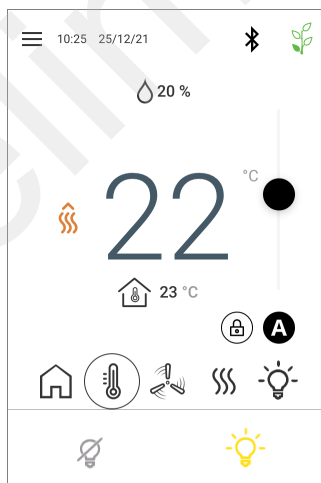

Widok podsumowujący

Wyświetl jednocześnie wszystkie informacje o urządzeniach

Harmonogram

Przeglądaj i edytuj harmonogramy i zdarzenia

Tryb HVAC

Szybko wybierz żądany tryb pracy HVAC

Pogoda

Podgląd aktualnej i prognozowanej pogody

Oświetlenie

Z łatwością integruj oświetlenie sieciowe

my PERSONIFY

Dostosuj ustawienia komfortu przy pomocy telefonu

Wybór modelu

Przykłady: ECY-STAT-R-W-WB

Model	Kolor	Łączność
ECY-STAT -R: Dachowa centrala wentylacyjna (RTU) lub pompa ciepła (HPU) 4UI, 5DO, 3DUO -F: Klimakonwektor (FCU), 4UI, 5DO, 3DUO -Z: Sterowanie strefowe, 4UI, 3DO, 2DUO	-B: Czarny -W: Biały	-WB: Przewodowe połączenie IP, Wi-Fi i Bluetooth