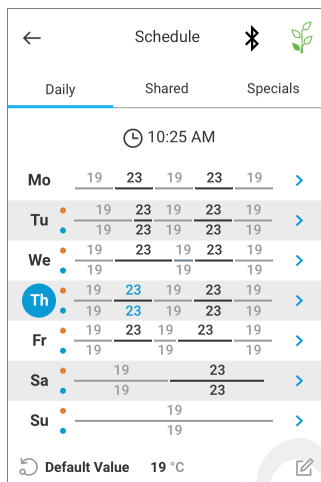

Widok podsumowujący

Wyświetl jednocześnie wszystkie informacje o urządzeniach

Harmonogram

Przeglądaj i edytuj harmonogramy i zdarzenia

Tryb HVAC

Szybko wybierz żądany tryb pracy HVAC

Pogoda

Podgląd aktualnej i prognozowanej pogody