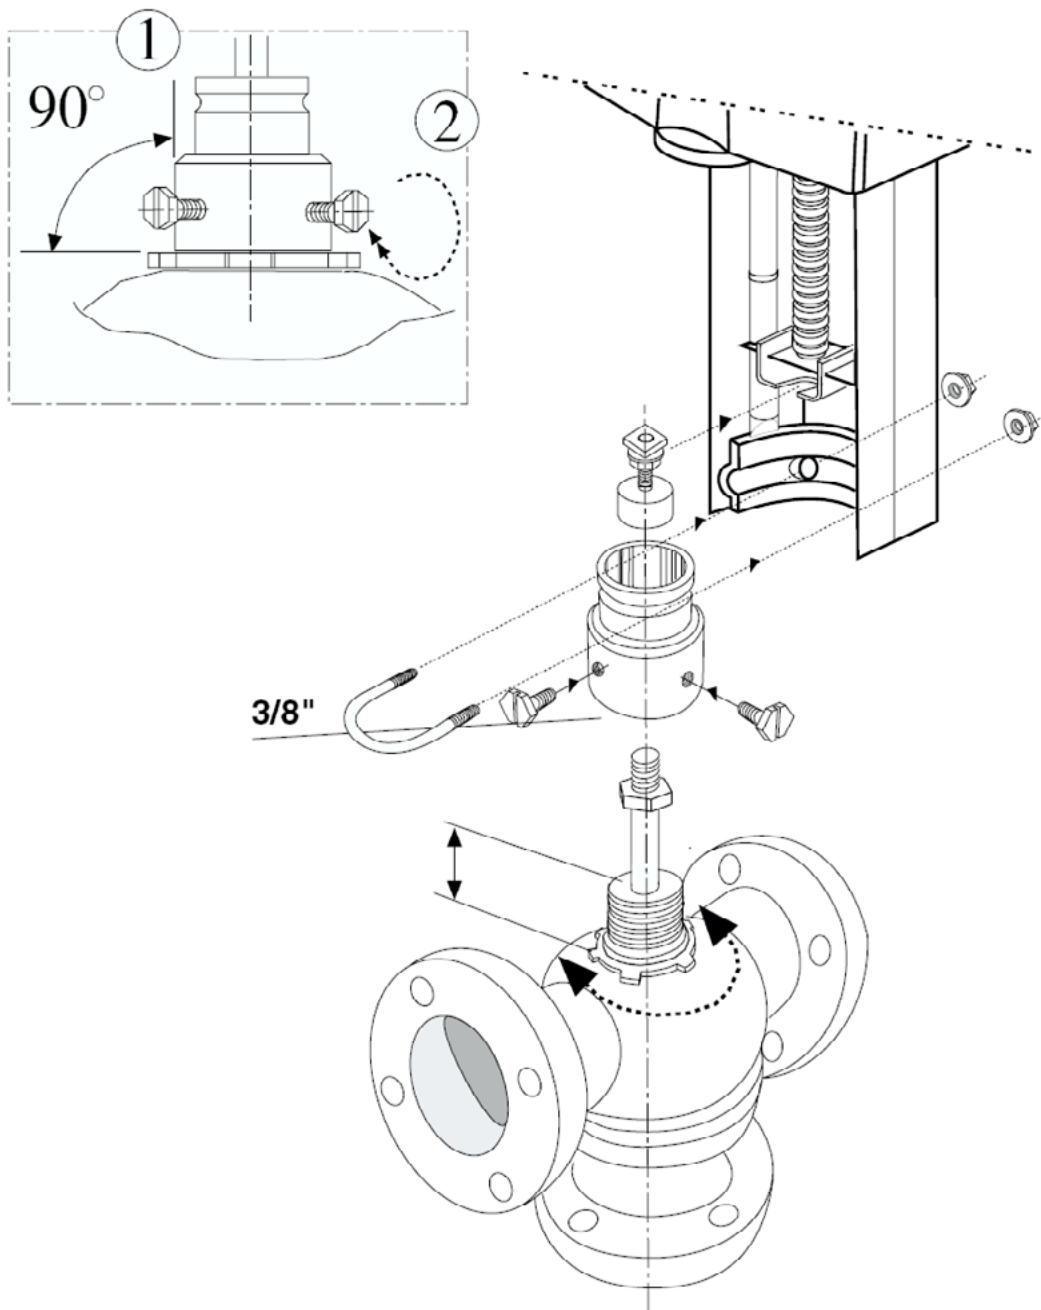

## ISTRUZIONI DI MONTAGGIO / MOUNTING INSTRUCTIONS

### Danfoss

VR  
VF (S)

**Nota:** Nel kit vengono forniti due adattatori stelo a seconda della valvola utilizzata.

**Note:** kit includes two stem adapters for different valves.